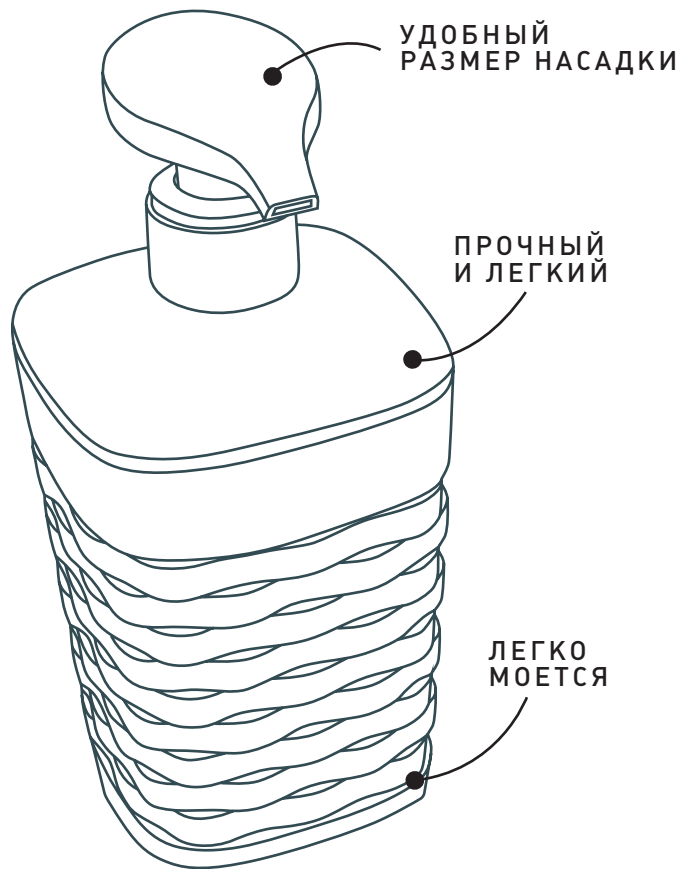

- ✓ Укрась свою ванную комнату полной коллекцией Reef.
- ✓ Нескользящие ножки.
- ✓ Продуманная геометрия и качественный пластик обеспечивают прочность, долговечность и легкость ухода.
- ✓ Создай свой неповторимый стиль.