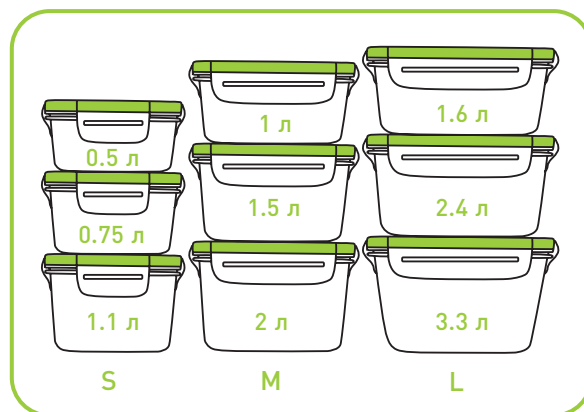

МОДУЛЬНОЕ
ХРАНЕНИЕ

БЕЗОПАСНЫЙ
МАТЕРИАЛ

ШИРОКИЙ ВЫБОР
ОБЪЕМОВ

НАДЕЖНЫЕ
ЗАЩЕЛКИ

ВПЯЯННЫЙ В КРЫШКУ
УПЛОТНИТЕЛЬ

- ✓ Утолщенный корпус гарантированно продлевает срок службы.
- ✓ Впаянный уплотнитель предотвращает развитие патогенной микрофлоры и грибков.
- ✓ Прочные, надежные зажимы выдерживают около миллиона сгибаний и разгибаний.