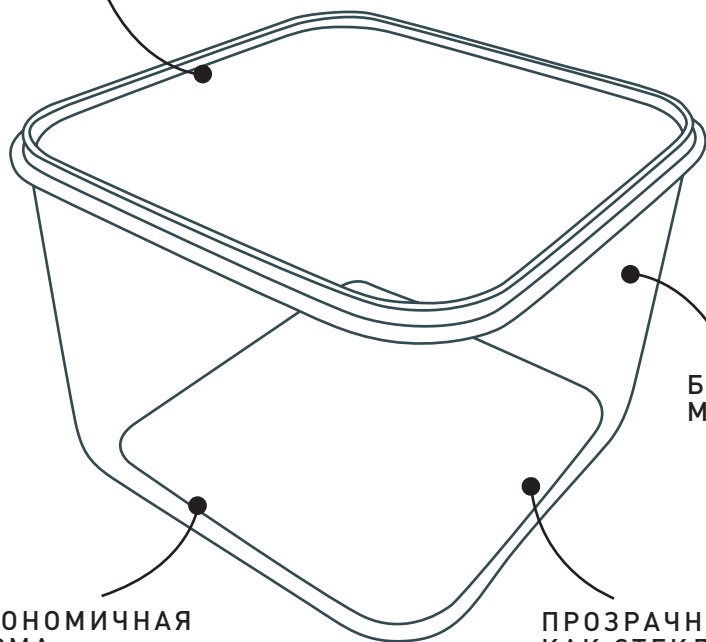

МОДУЛЬНОЕ
ХРАНЕНИЕ

БЕЗОПАСНЫЙ
МАТЕРИАЛ

ЭРГОНОМИЧНАЯ
ФОРМА

ПРОЗРАЧНЫЙ
КАК СТЕКЛО

ВПАЯННЫЙ В КРЫШКУ
УПЛОТНИТЕЛЬ

CUBBO
BRIGHT