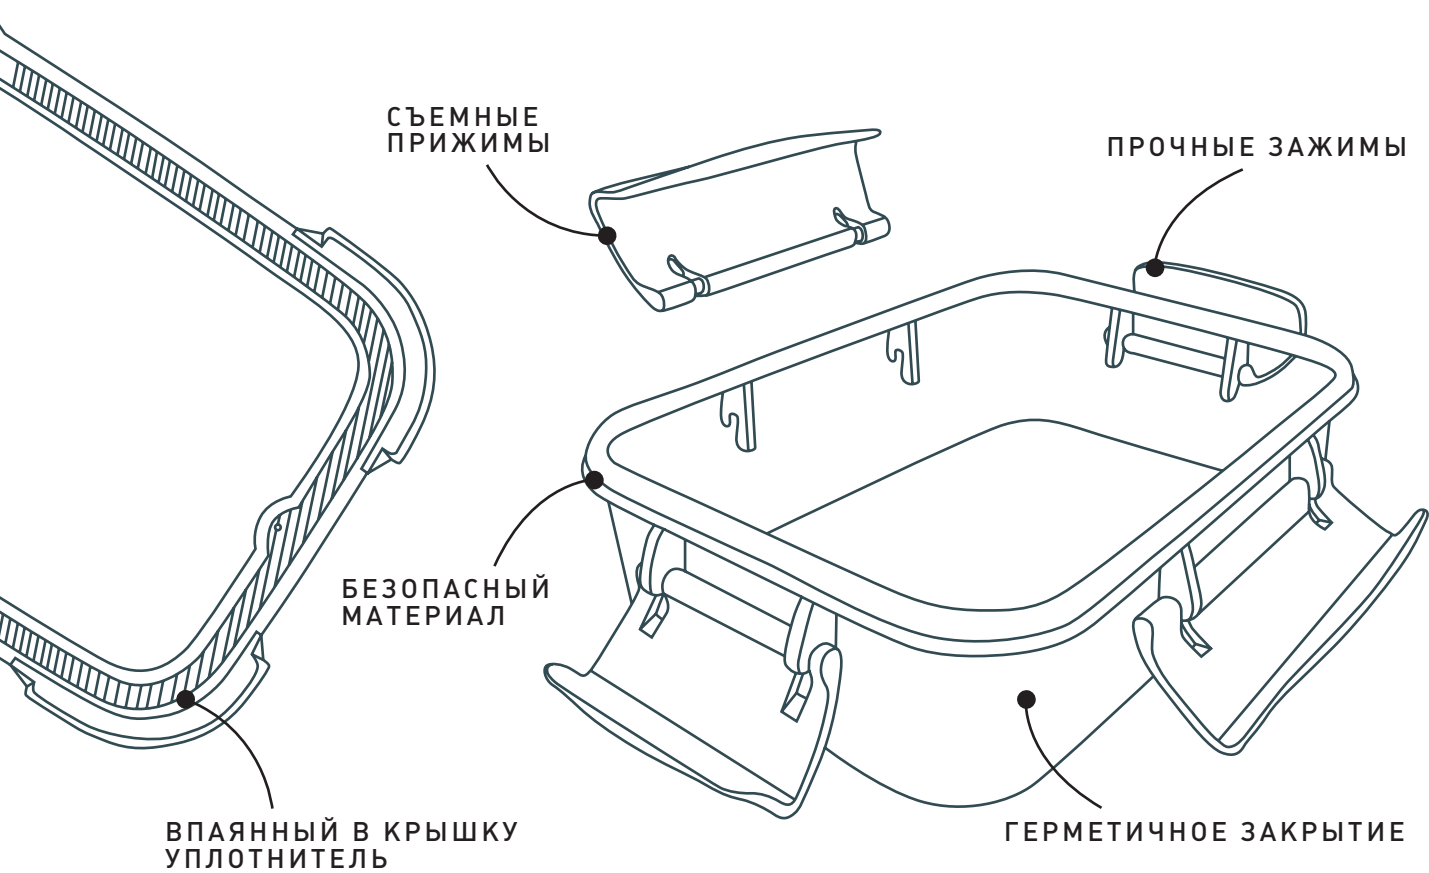

- ✓ Разработанная нами особая конструкция замков, высокоточное литье и контроль качества на всех этапах изготовления.
- ✓ Уплотнитель впаян в крышку без зазоров, что не позволяет развиваться бактериям и плесени.
- ✓ Можно мыть в посудомоечной машине.