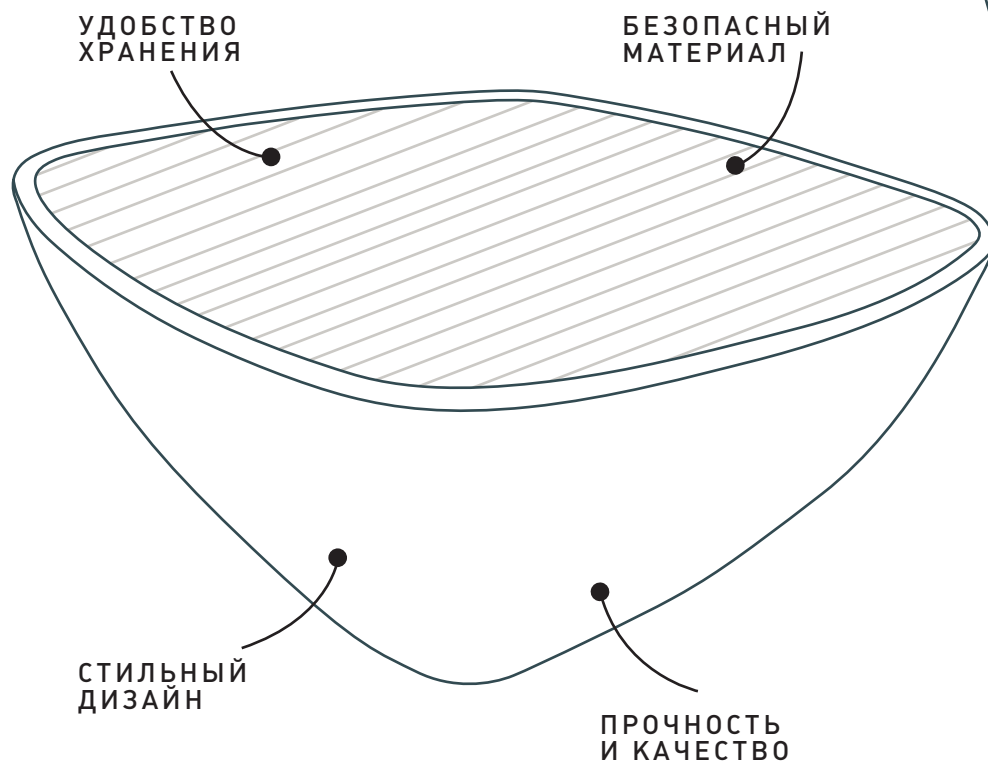

- ✓ Технология двухкомпонентного литья: нет зазоров между стенками.
- ✓ Поставьте салатники один в другой для экономии места на полке.
- ✓ Используйте для эффектной сервировки стола.