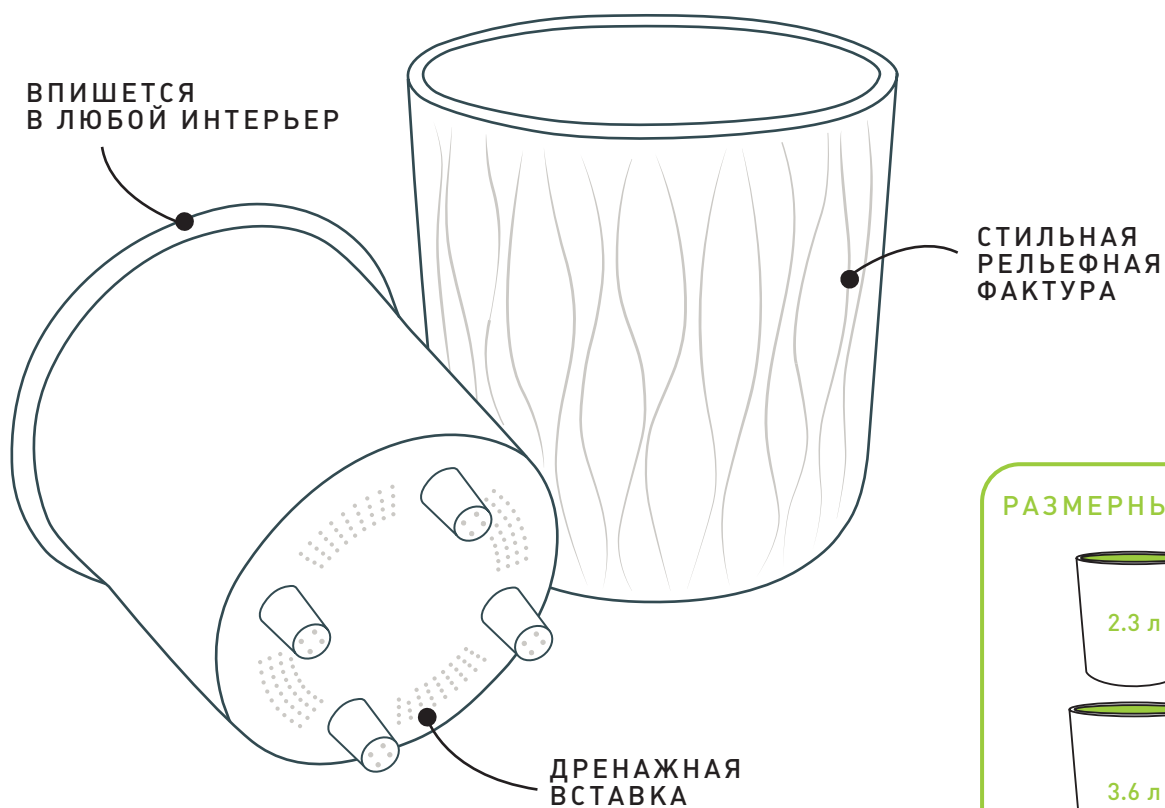

ГОРШКИ ДЛЯ ЦВЕТОВ

- ✓ Система верхнего и нижнего полива.
- ✓ Циркуляция воздуха и влаги корневой системы.
- ✓ Идеально впишется в домашний интерьер и офисную обстановку.
- ✓ Мы продумали каждый элемент, чтобы вы наслаждались стилем и комфортом.

РАЗМЕРНЫЙ РЯД

○ ГОРШОК ДЛЯ ОРХИДЕЙ
С ДРЕНАЖНОЙ ВСТАВКОЙ GENIUS

ⓐ 4376401 Ⓥ 2,5 л → 157x157x156 мм 📦 16

● ГОРШОК ДЛЯ ЦВЕТОВ
С ДРЕНАЖНОЙ ВСТАВКОЙ GENIUS

ⓐ 4376407 Ⓥ 2,5 л → 157x157x156 мм 📦 16

ⓐ 4376507 Ⓥ 3,9 л → 182x182x180 мм 📦 18

ⓐ 4376607 Ⓥ 6,6 л → 217x217x215 мм 📦 12

ⓐ 4376707 Ⓥ 12,2 л → 266x266x263 мм 📦 4

● ГОРШОК ДЛЯ ЦВЕТОВ
С ДРЕНАЖНОЙ ВСТАВКОЙ GENIUS

ⓐ 4376405 Ⓥ 2,5 л → 157x157x156 мм 📦 16

ⓐ 4376505 Ⓥ 3,9 л → 182x182x180 мм 📦 18

ⓐ 4376605 Ⓥ 6,6 л → 217x217x215 мм 📦 12

ⓐ 4376705 Ⓥ 12,2 л → 266x266x263 мм 📦 4

GENIUS

ГОРШКИ ДЛЯ ЦВЕТОВ

- ✓ Дренажная вставка предотвращает загнивание корневой системы.
- ✓ Система верхнего и нижнего полива.
- ✓ Циркуляция воздуха и влаги корневой системы.
- ✓ Впишется в любой интерьер. Стиль и изысканность в каждом доме.