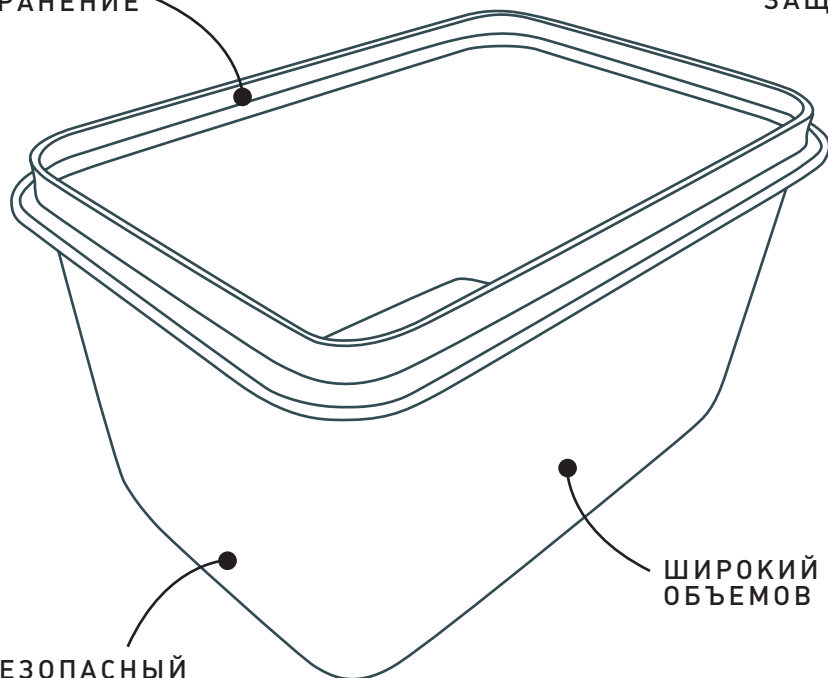

 4378416  1,2 л → 156x156x84 мм  8

 4378516  1,7 л → 156x156x111 мм  8

EXTRA LOCK

ГЕРМЕТИЧНЫЕ КОНТЕЙНЕРЫ

МОДУЛЬНОЕ
ХРАНЕНИЕ

БЕЗОПАСНЫЙ
МАТЕРИАЛ

ШИРОКИЙ ВЫБОР
ОБЪЕМОВ

НАДЕЖНЫЕ
ЗАЩЕЛКИ