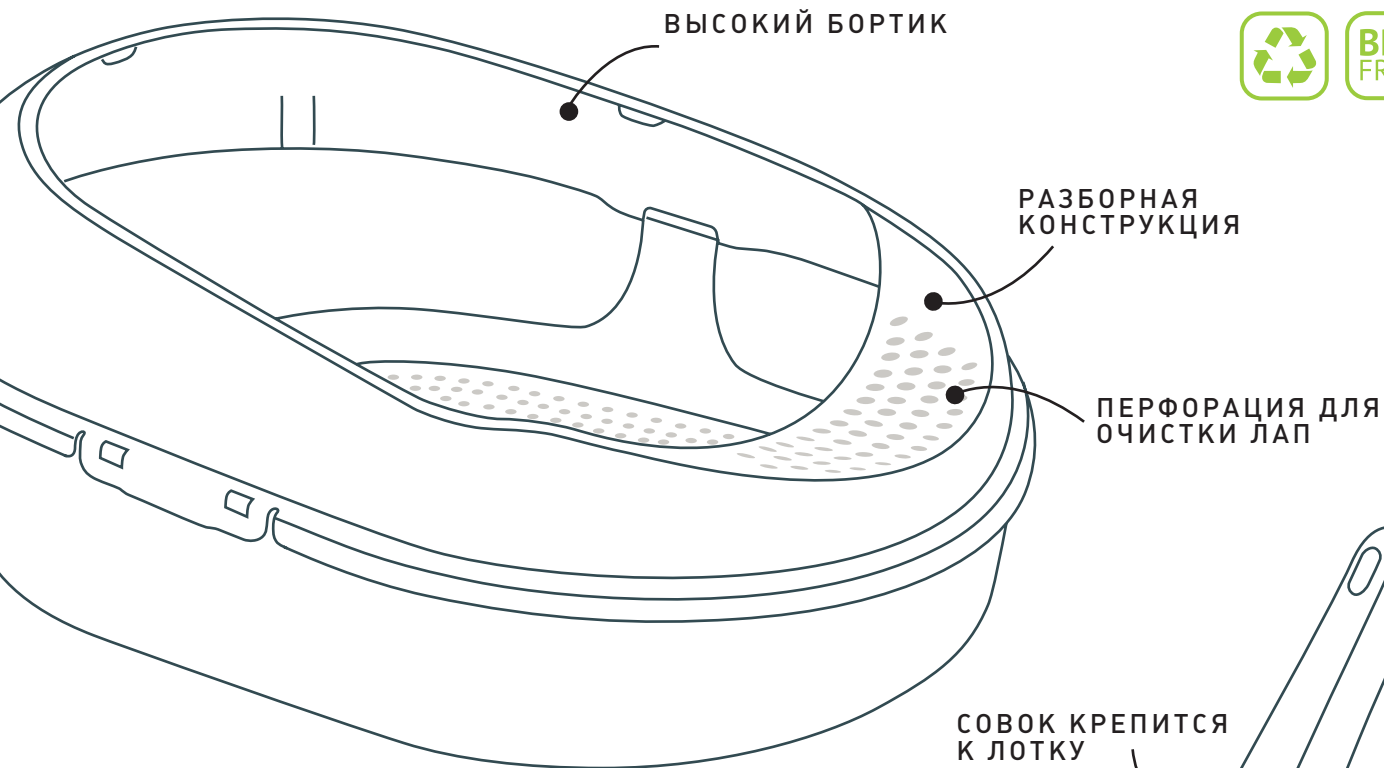

- ✓ Конструктор: можно использовать в нужной конфигурации.
- ✓ Эргономичная форма для быстрой и удобной уборки, легкая сборка / разборка.
- ✓ Специальная сетка для разных видов наполнителя.
- ✓ Матовые поверхности и актуальные приглушенные цвета.