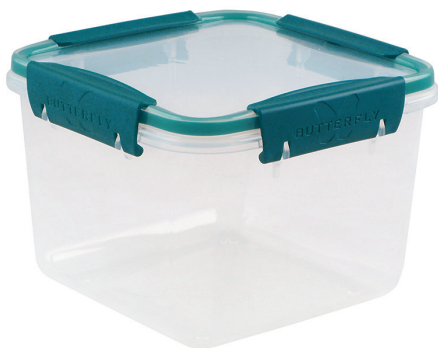

  КОНТЕЙНЕР ГЕРМЕТИЧНЫЙ
BUTTERFLY BRIGHT

 437810699  0,5 л → 156x112x58 мм  24

 437820699  0,75 л → 156x112x84 мм  16

  КОНТЕЙНЕР ГЕРМЕТИЧНЫЙ
BUTTERFLY LIGHT

 4378116  0,5 л → 156x112x58 мм  24

 4378216  0,75 л → 156x112x84 мм  16

  КОНТЕЙНЕР ГЕРМЕТИЧНЫЙ
BUTTERFLY BRIGHT

 437830699  0,8 л → 156x156x58 мм  16

 437840699  1,2 л → 156x156x84 мм  8

 437850699  1,7 л → 156x156x111 мм  8

  КОНТЕЙНЕР ГЕРМЕТИЧНЫЙ
BUTTERFLY LIGHT

 4378316  0,8 л → 156x156x58 мм  16

 4378416  1,2 л → 156x156x84 мм  8

 4378516  1,7 л → 156x156x111 мм  8

EXTRA LOCK

ГЕРМЕТИЧНЫЕ КОНТЕЙНЕРЫ

МОДУЛЬНОЕ
ХРАНЕНИЕ

БЕЗОПАСНЫЙ
МАТЕРИАЛ

ШИРОКИЙ ВЫБОР
ОБЪЕМОВ

НАДЕЖНЫЕ
ЗАЩЕЛКИ

 КОНТЕЙНЕР ЭКСТРА ЛОК
BRIGHT S

- | | | | |
|-------------|------------|-----------------|--|
| [A] 4367708 | [V] 0,5 л | → 165x116x46 мм |  30 |
| [A] 43668 | [V] 0,75 л | → 163x118x64 мм |  20 |
| [A] 43669 | [V] 1,1 л | → 163x118x94 мм |  12 |