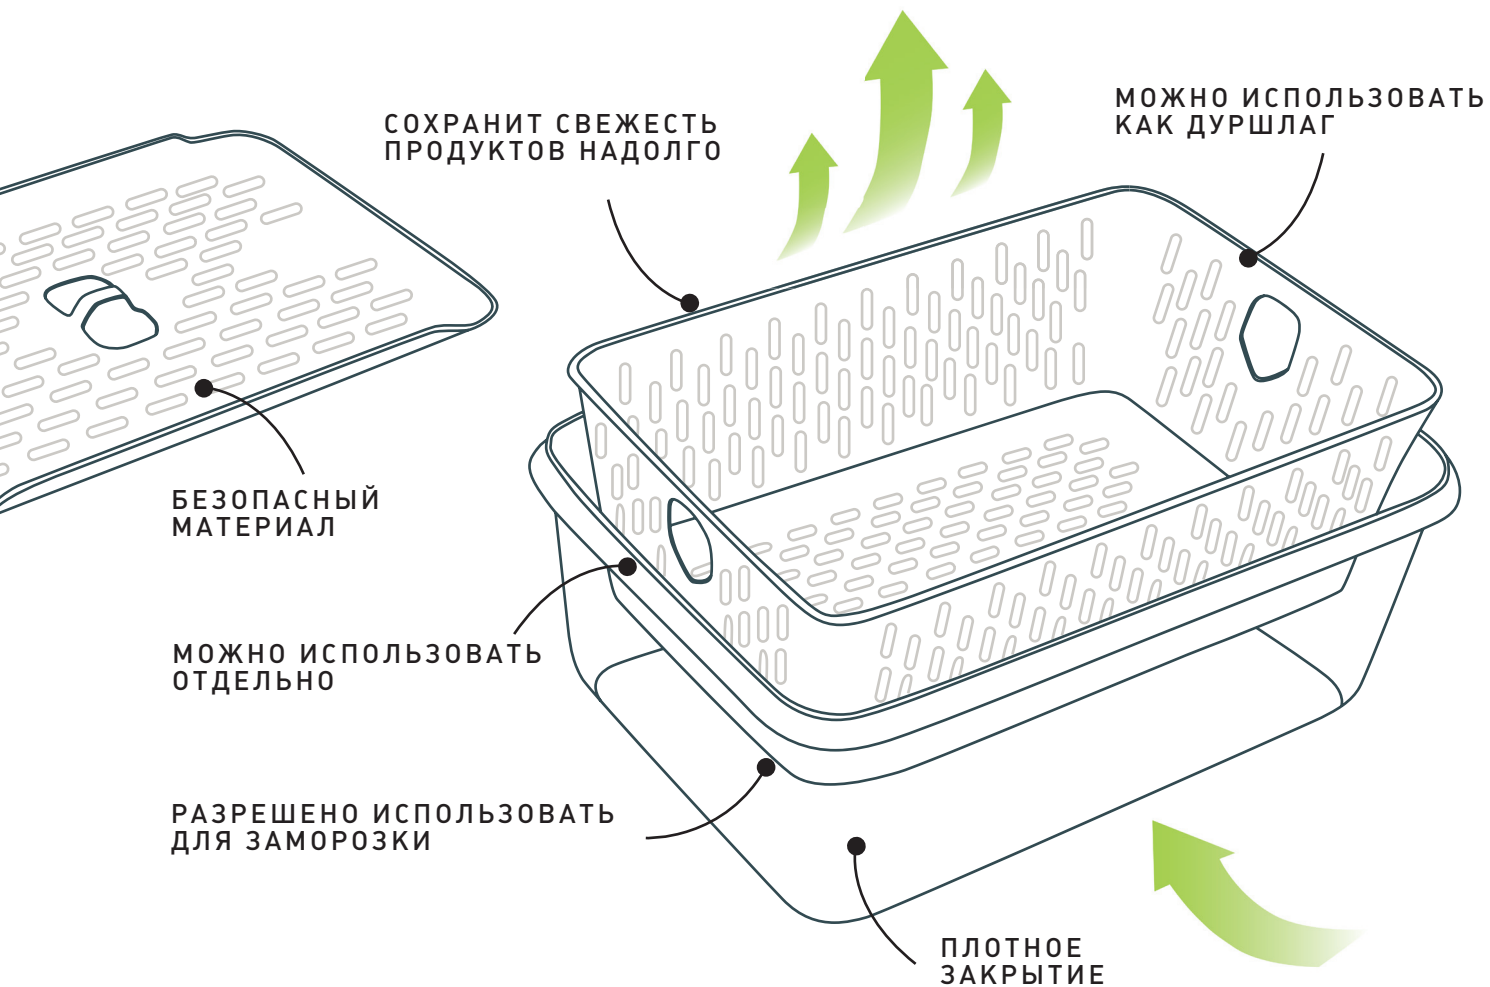

EXTRA LOCK

КОНТЕЙНЕРЫ С СЕТКОЙ

- ✓ Решетка-сетка увеличивает срок свежести продуктов.
- ✓ Сетки (в объемах 2,4 л и 3,3 л) можно использовать, как самостоятельное изделие, удобно мыть ягоды и фрукты.
- ✓ Эргономичные зажимы.